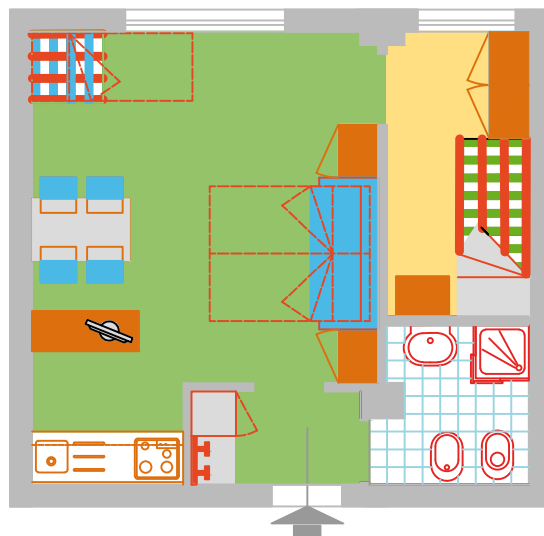

## Residence Kristall

MARILLEVA 900 - MEZZANA (TN)

BILOCALE STANDARD 4/5 pax

Scala 1:7,5