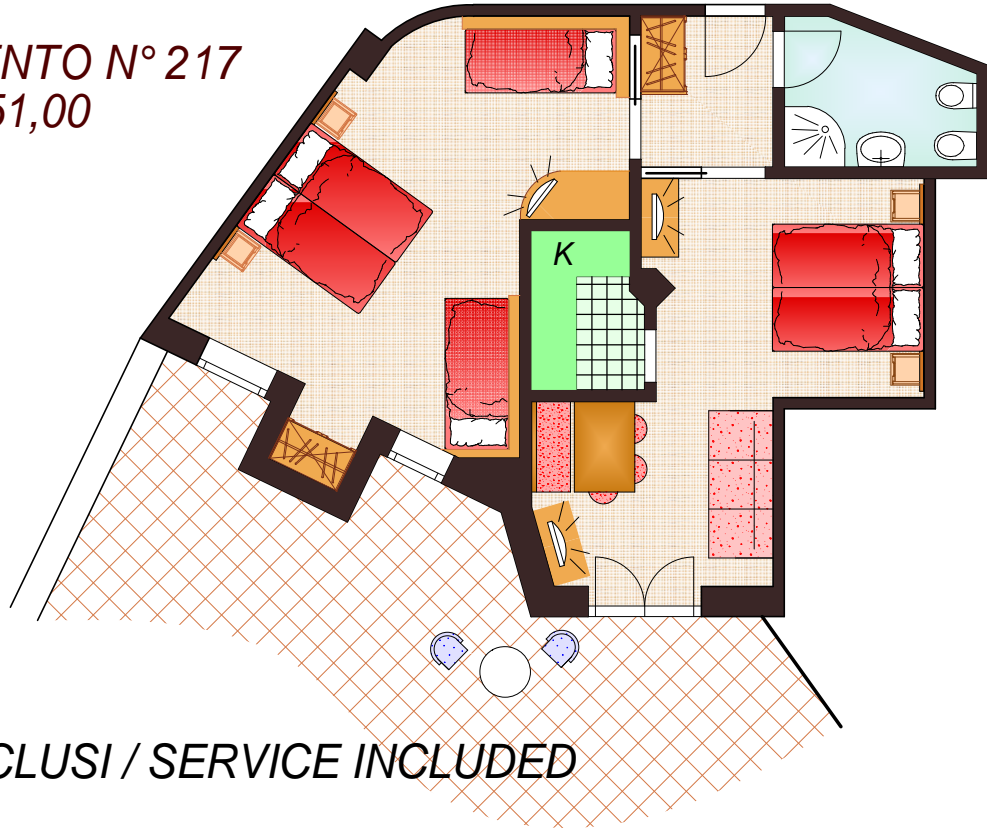

APPARTAMENTO N° 217
6/7 letti mq 51,00

SERVIZI INCLUSI / SERVICE INCLUDED

BIANCHERIA DA LETTO E ASCIUGAMANI
PULIZIA GIORNALIERA
SAUNA, BAGNO TURCO, CASSAFORTE,
WIFI GRATUITA, GARAGE (fino esaurimento
posti esclusi mezzi a gas e metano)

BETTWÄSCHE - HANDTÜCHER
TÄGLICHE REINIGUNG ZIMMER UND BAD
SAUNA, DAMPFBAD, TRESOR,
WIFI KOSTENLOS, GARAGE (bis 30 Plätze ausser
gas LKW)

LINEN - TOWELS
DAILY CLEANING ROOMS AND BATHS
SAUNA, BAGNO TURCO, SAFE,
WIFI FREE, GARAGE (fino esaurimento
posti esclusi mezzi a gas e metano)